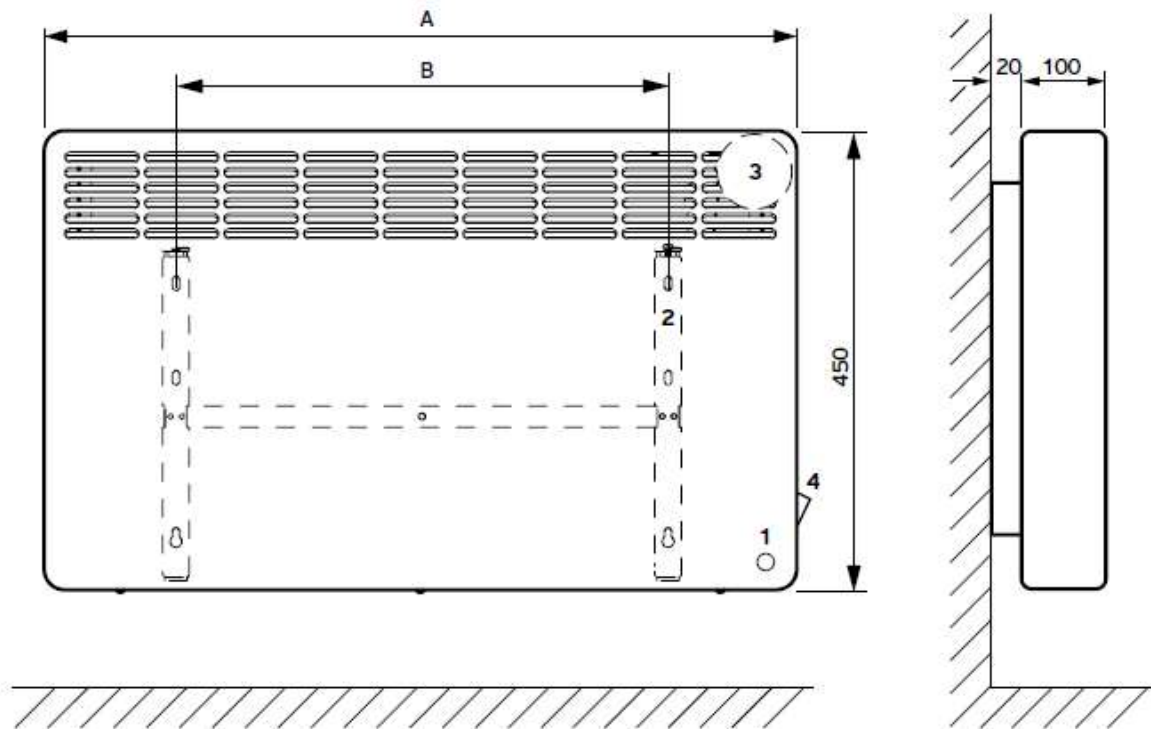

Befoglaló méretek és a csatlakozások elhelyezkedése

VER 75/5 – VER 250/5

1. 1 Kábeltávezető a csatlakozó kábel számára (1 m; villásdugóval)
2. 2 Készüléktartó
3. 3 Elektronikus helyiség hőmérséklet-szabályozó
4. 4 Készülék főkapcsoló

Készüléktípus	A	B
VER 75/5	426	179
VER 100/5	426	179
VER 150/5	582	335
VER 200/5	738	491
VER 250/5	894	657
Méretek mm-ben